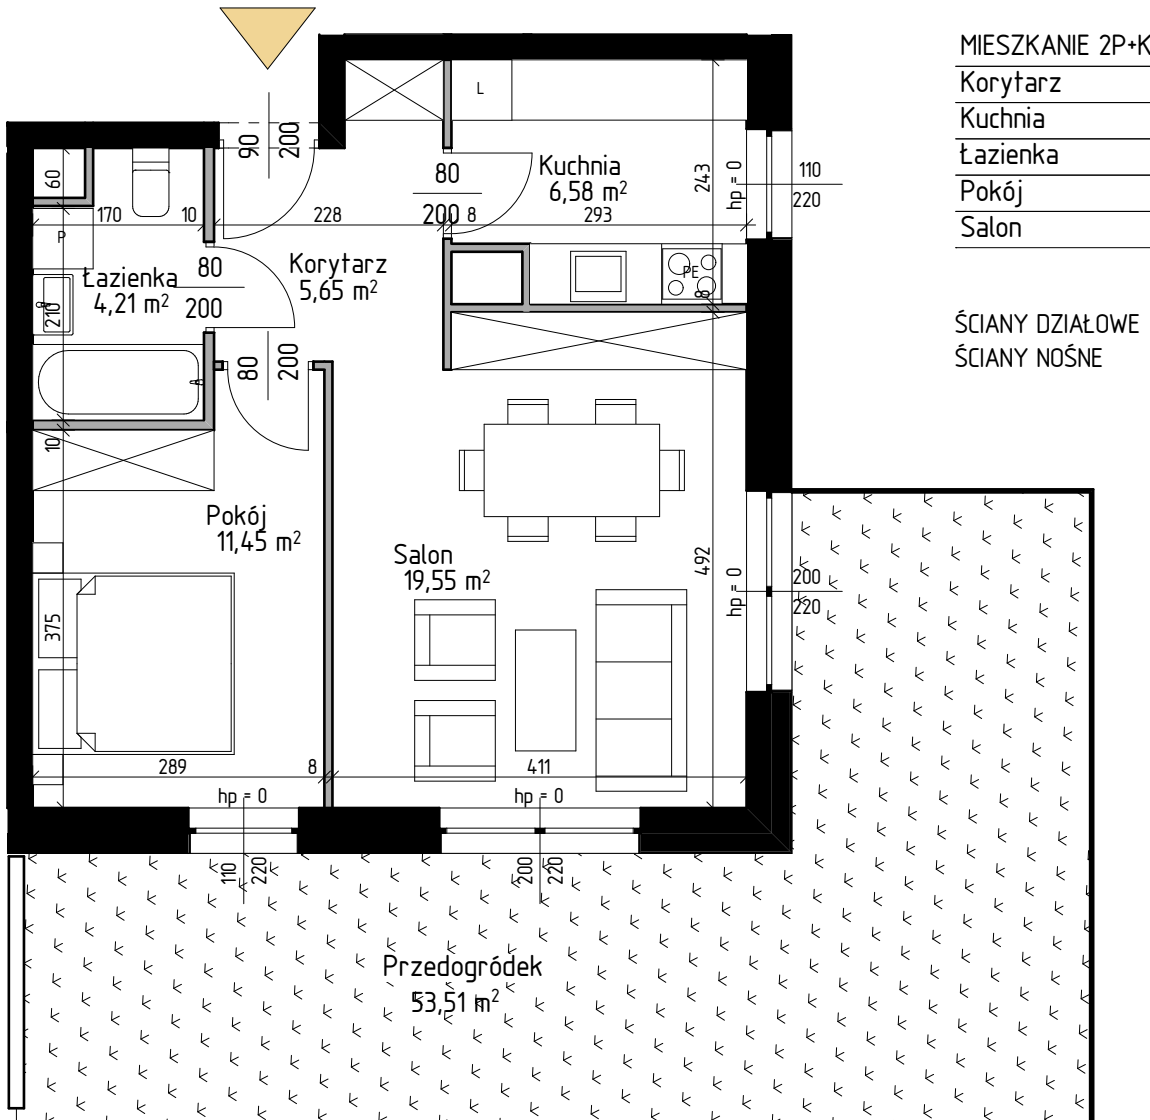

0 1 2

MIESZKANIE 2P+K	NR B/0/9
Korytarz	5,65
Kuchnia	6,58
Łazienka	4,21
Pokój	11,45
Salon	19,55
	47,44 m ²

ŚCIANY DZIAŁOWE
ŚCIANY NOŚNE

PARTER