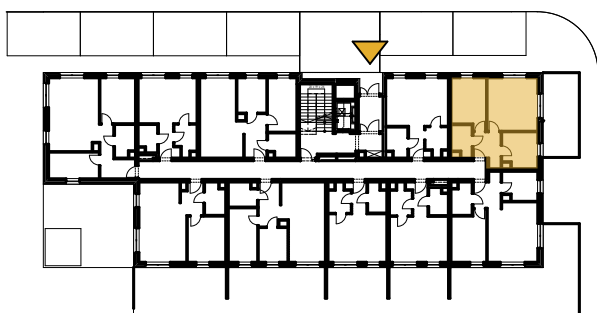

ŚCIANY DZIAŁOWE
ŚCIANY NOŚNE

MIESZKANIE 2P+K	NR B/0/10
Korytarz	5,65
Kuchnia	8,26
Łazienka	4,10
Pokój	11,38
Salon	17,86
	47,25 m ²

PARTER