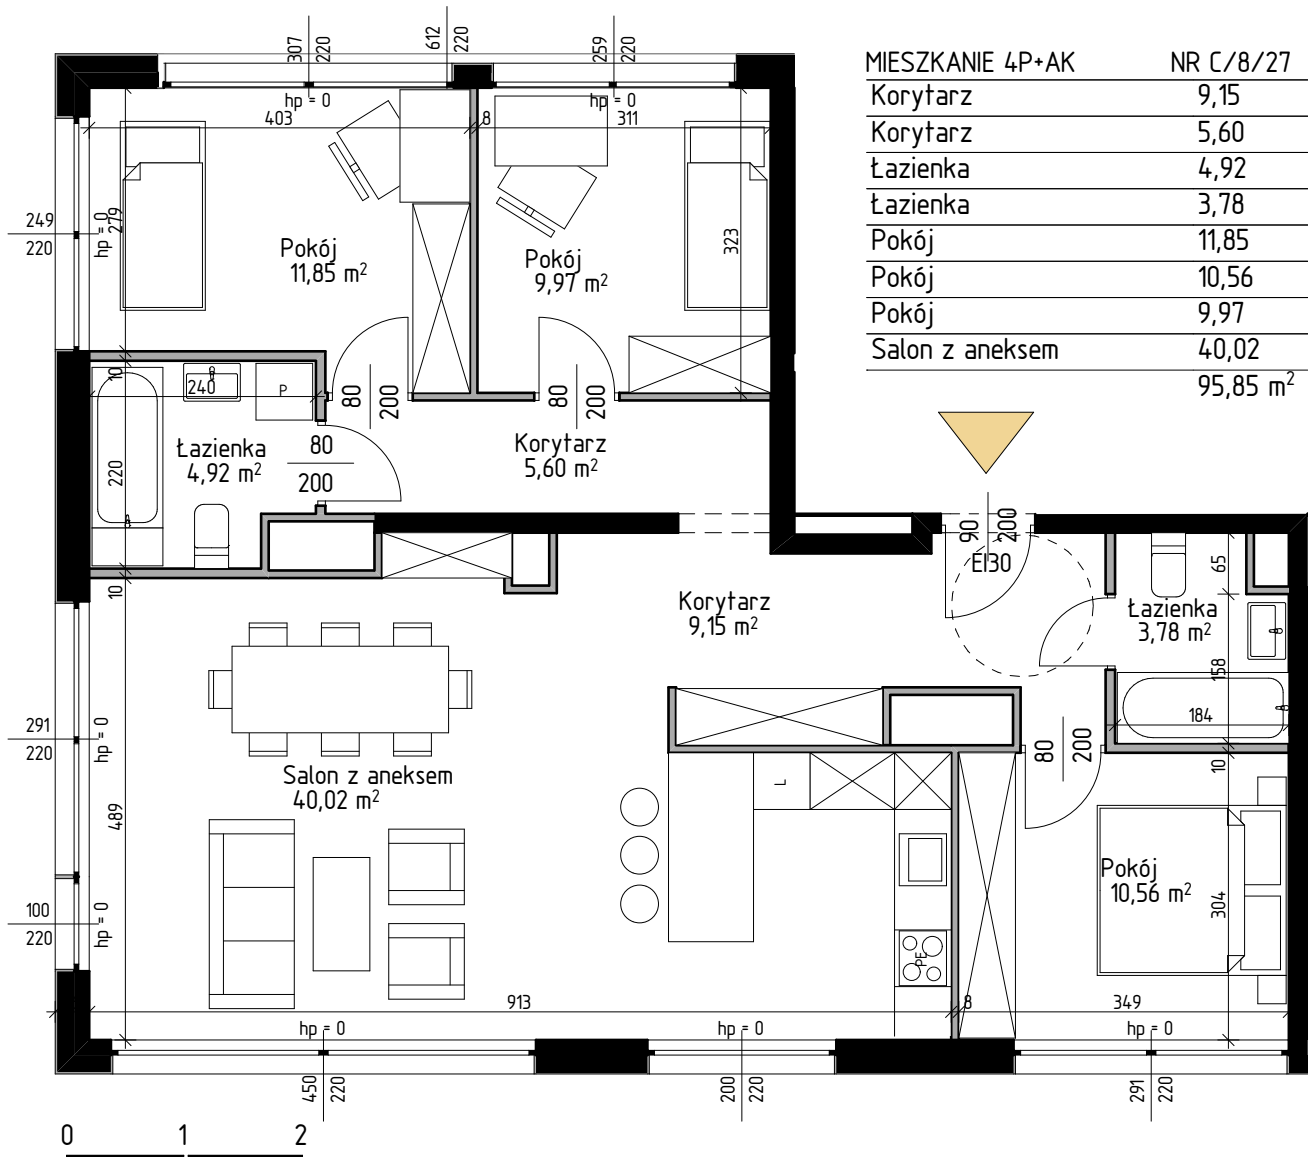

## MIESZKANIE 4P+AK

NR C/8/27

Korytarz	9,15
Korytarz	5,60
Łazienka	4,92
Łazienka	3,78
Pokój	11,85
Pokój	10,56
Pokój	9,97
Salon z aneksem	40,02
	95,85 m <sup>2</sup>

0 1 2

ŚCIANY DZIAŁOWE  
ŚCIANY NOŚNE

PIĘTRO +8