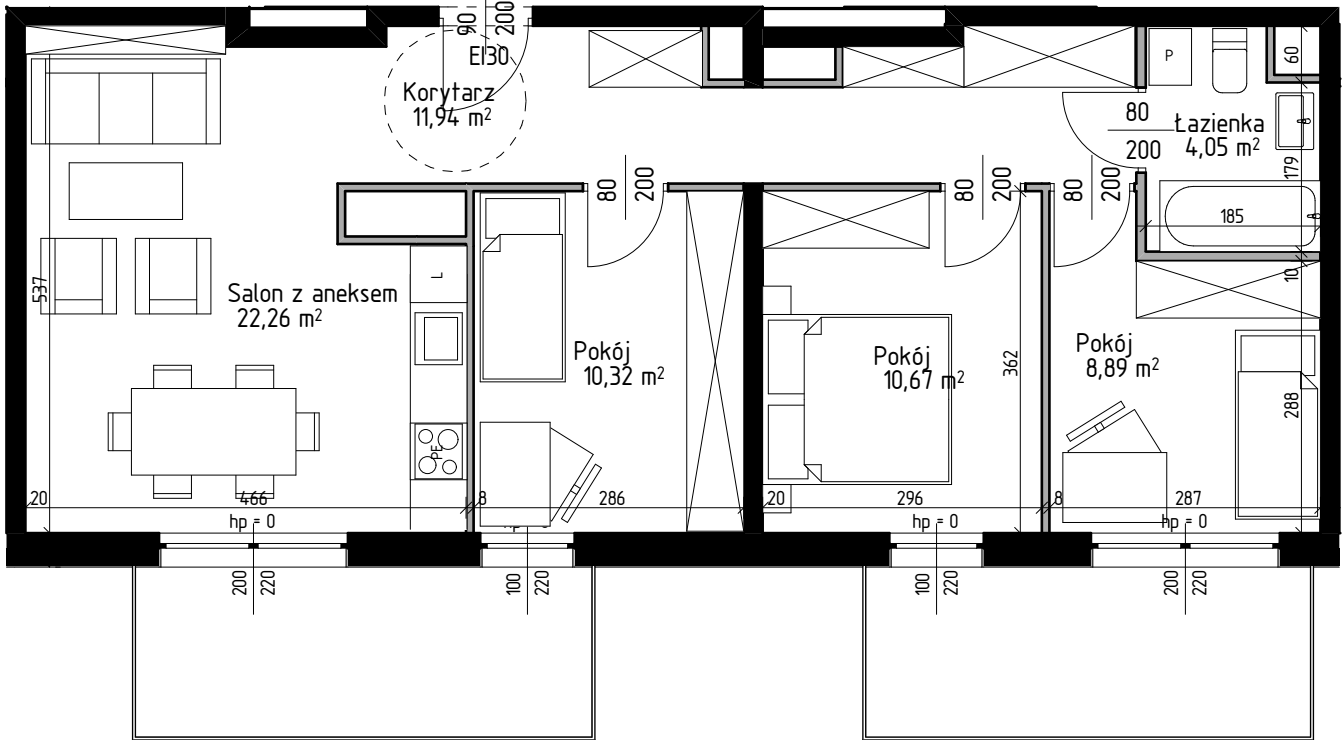

0 1 2

ŚCIANY DZIAŁOWE
ŚCIANY NOŚNE

MIESZKANIE 4P+AK

NR C/7/26

Korytarz	11,94
Łazienka	4,05
Pokój	10,67
Pokój	10,32
Pokój	8,89
Salon z aneksem	22,26
	68,13 m²

PIĘTRO +7