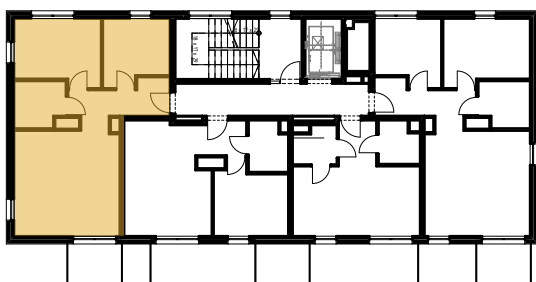

MIESZKANIE 3P+AK		NR C/5/17
Korytarz	6,53	6,53
Łazienka	4,92	4,92
Pokój	11,85	11,85
Pokój	9,01	9,01
Salon z aneksem	24,59	24,59
Suma	56,90	56,90

ŚCIANY DZIAŁOWE 
 ŚCIANY NOŚNE 

PIĘTRO +5