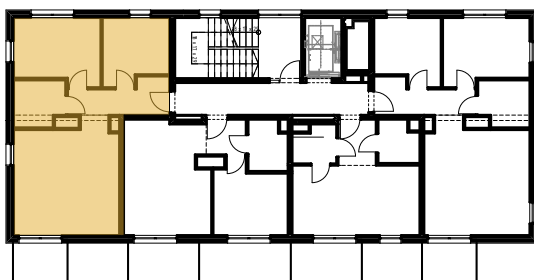

MIESZKANIE 3P+AK		NR C/4/13
Korytarz	6,53	6,53
Łazienka	4,92	4,92
Pokój	11,85	11,85
Pokój	9,01	9,01
Salon z aneksem	24,59	24,59
		56,90 m ²

ŚCIANY DZIAŁOWE
ŚCIANY NOŚNE

PIĘTRO +4