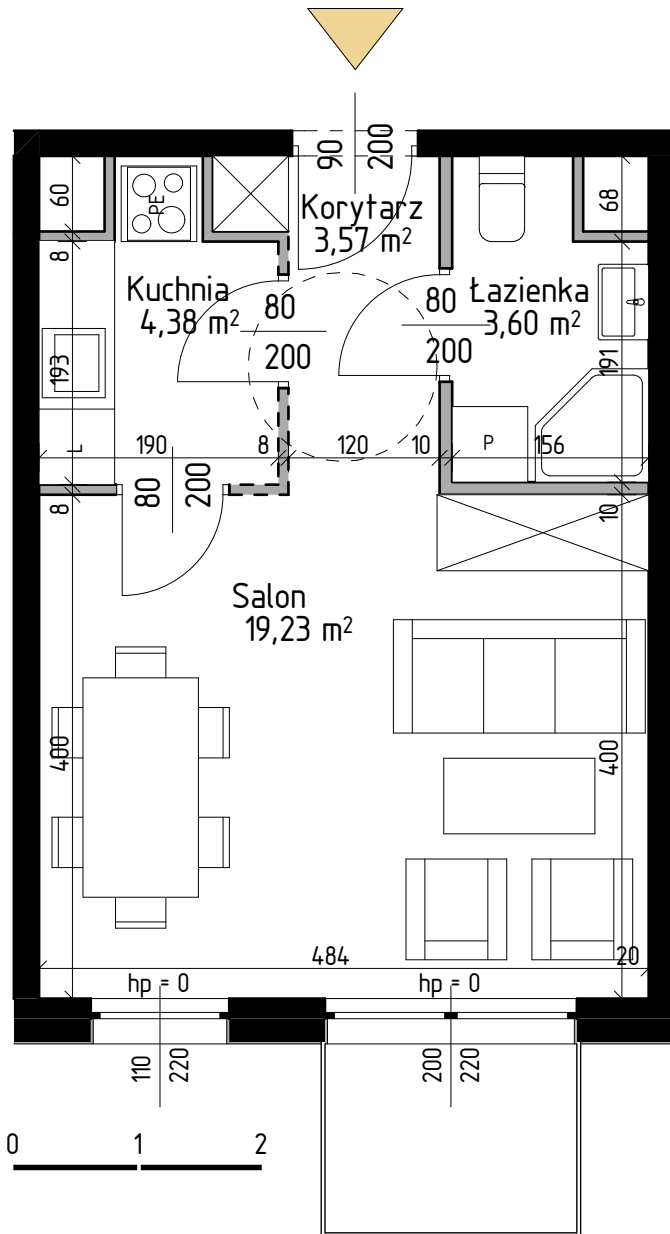

Nowa Hawelańska

MIESZKANIE 1P+K	NR B/4/46
Korytarz	3,57
Kuchnia	4,38
Łazienka	3,60
Salon	19,23
	30,78 m ²

ŚCIANY DZIAŁOWE 
 ŚCIANY NOŚNE 

PIĘTRO +4