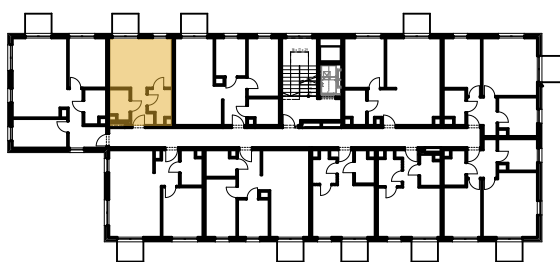

MIESZKANIE 1P+K	NR B/3/33
Korytarz	3,97
Kuchnia	4,50
Łazienka	3,51
Salon	18,40
	30,38 m <sup>2</sup>

ŚCIANY DZIAŁOWE   
 ŚCIANY NOŚNE 

PIĘTRO +3