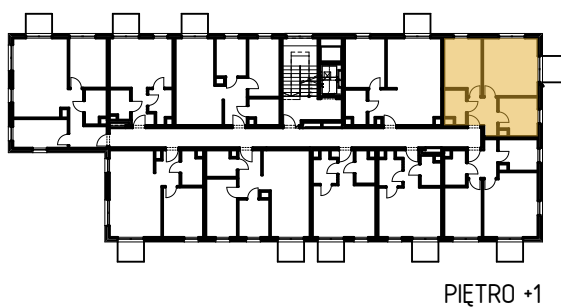

MIESZKANIE 2P+K	NR B/1/20
Korytarz	5,79
Kuchnia	8,53
Łazienka	4,12
Pokój	11,75
Salon	18,73
	48,92 m <sup>2</sup>

ŚCIANY DZIAŁOWE   
 ŚCIANY NOŚNE 

PIĘTRO +1