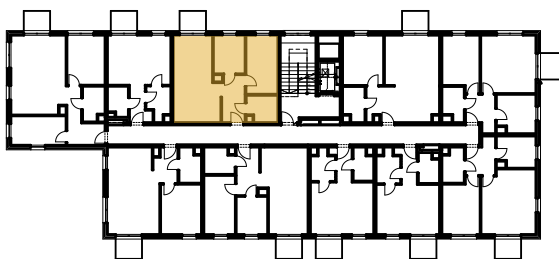

MIESZKANIE 2P+K	NR B/1/15
Korytarz	6,51
Kuchnia	7,11
Łazienka	4,62
Pokój	10,92
Salon	21,89
	51,05 m <sup>2</sup>

ŚCIANY DZIAŁOWE  
ŚCIANY NOŚNE

PIĘTRO +1