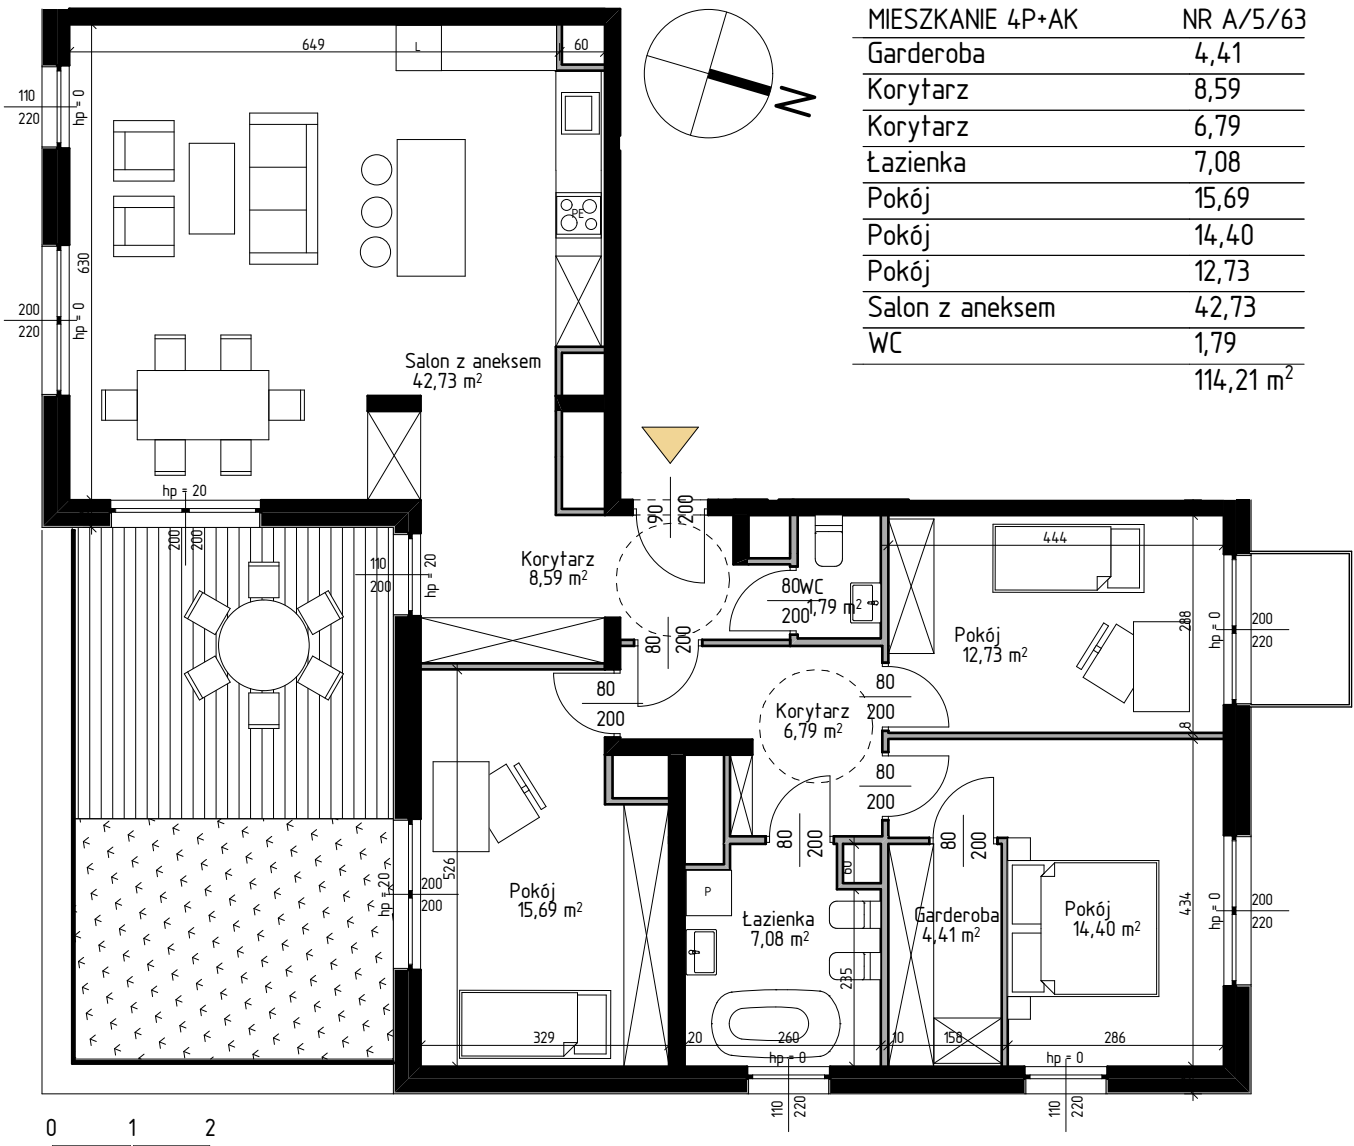

MIESZKANIE 4P+AK	NR A/5/63
Garderoba	4,41
Korytarz	8,59
Korytarz	6,79
Łazienka	7,08
Pokój	15,69
Pokój	14,40
Pokój	12,73
Salon z aneksem	42,73
WC	1,79
	114,21 m ²

ŚCIANY DZIAŁOWE 
 ŚCIANY NOŚNE 

PIĘTRO +5