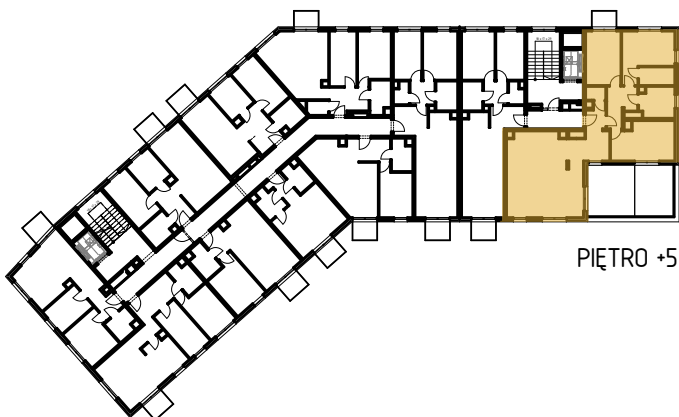

MIESZKANIE 4P+AK	NR A/5/63
Garderoba	4,41
Korytarz	8,59
Korytarz	6,79
Łazienka	7,08
Pokój	15,69
Pokój	14,40
Pokój	12,73
Salon z aneksem	42,73
WC	1,79
	114,21 m ²

ŚCIANY DZIAŁOWE 
 ŚCIANY NOŚNE 

PIĘTRO +5