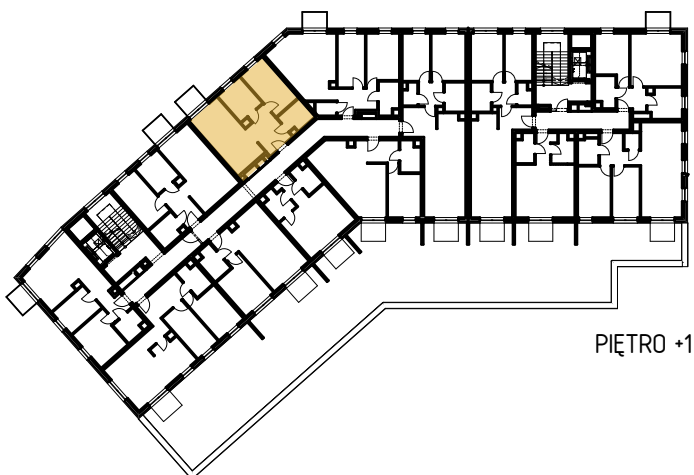

MIESZKANIE 2P+K		NR A/1/6
Korytarz	7,31	
Kuchnia	6,85	
Łazienka	4,43	
Pokój	10,61	
Salon	18,97	
	48,17 m ²	

ŚCIANY DZIAŁOWE 
 ŚCIANY NOŚNE 

PIĘTRO +1