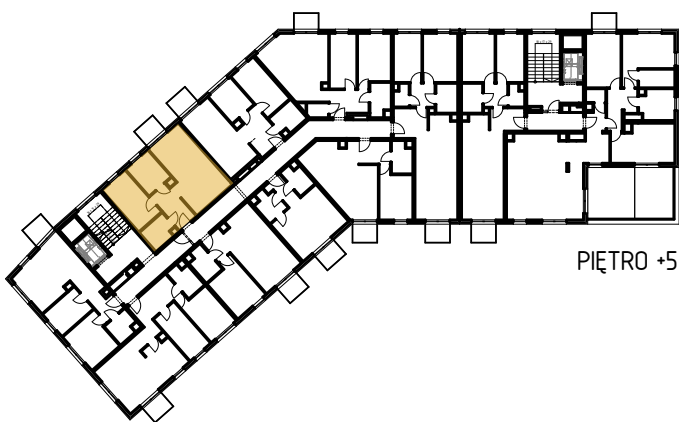

MIESZKANIE 2P+K	NR A/5/56
Korytarz	6,62
Kuchnia	6,97
Łazienka	4,74
Pokój	11,27
Salon	23,53
	53,13 m ²

ŚCIANY DZIAŁOWE 
 ŚCIANY NOSNE 

PIĘTRO +5