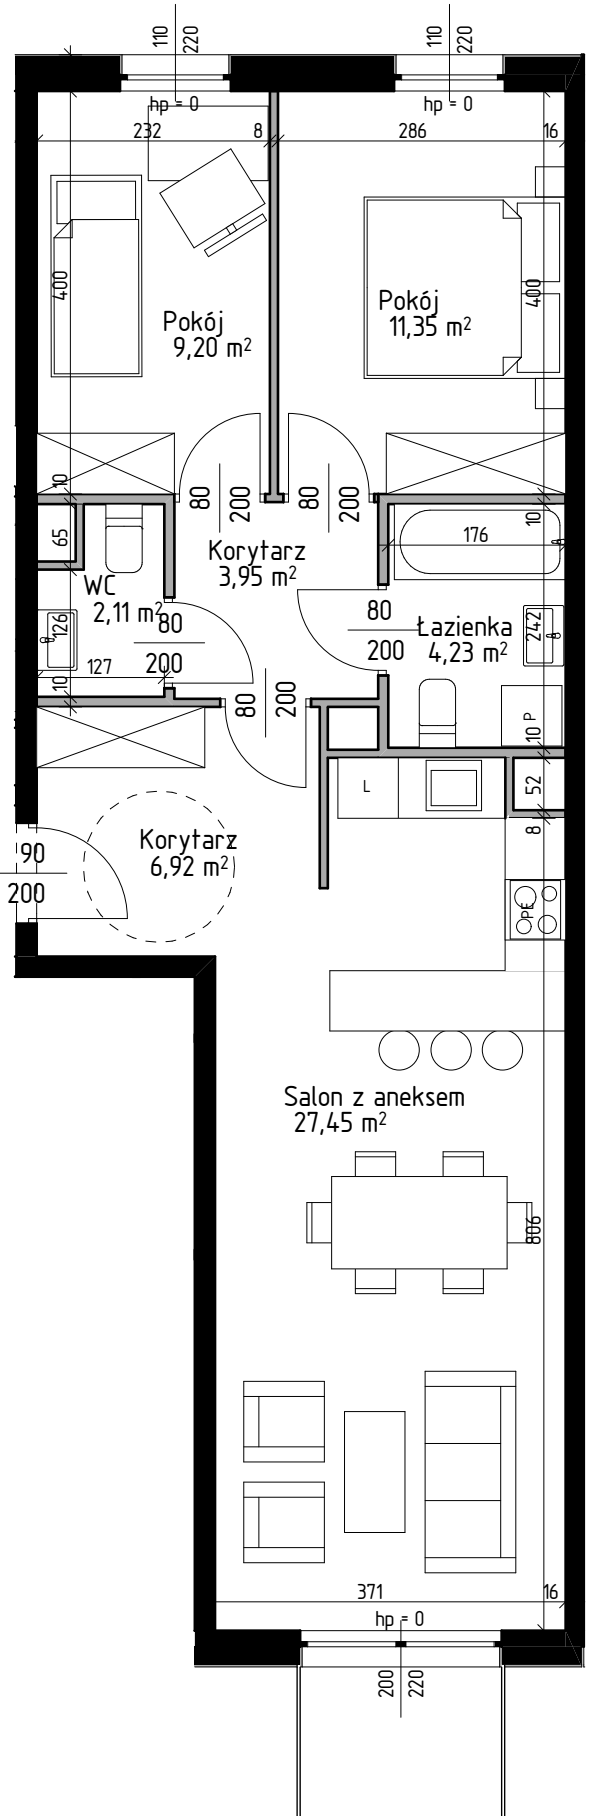

PIĘTRO +4

MIESZKANIE 3P+AK	NR A/4/48
Korytarz	6,92
Korytarz	3,95
Łazienka	4,23
Pokój	11,35
Pokój	9,20
Salon z aneksem	27,45
WC	2,11
	65,21 m ²

0 1 2

ŚCIANY DZIAŁOWE 
 ŚCIANY NOŚNE 