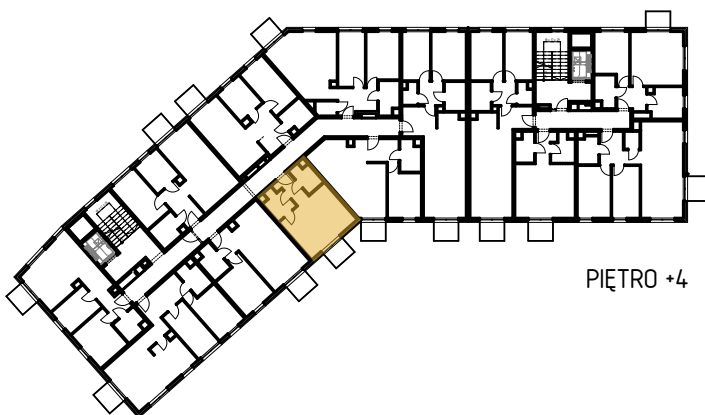

MIESZKANIE 1P+K	NR A/4/44
Korytarz	3,52
Kuchnia	4,53
Łazienka	3,62
Salon	19,86
	31,53 m ²

ŚCIANY DZIAŁOWE
ŚCIANY NOŚNE

PIĘTRO +4