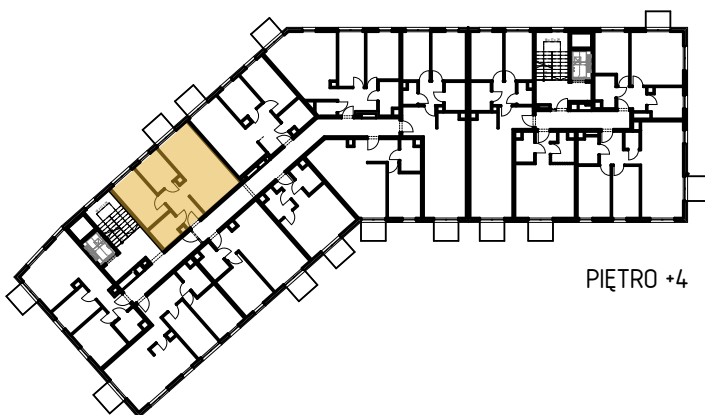

MIESZKANIE 2P+K

NR A/4/43

Korytarz	6,69
Kuchnia	6,97
Łazienka	4,74
Pokój	11,27
Salon	23,53
	53,20 m <sup>2</sup>

ŚCIANY DZIAŁOWE

ŚCIANY NOŚNE

PIĘTRO +4