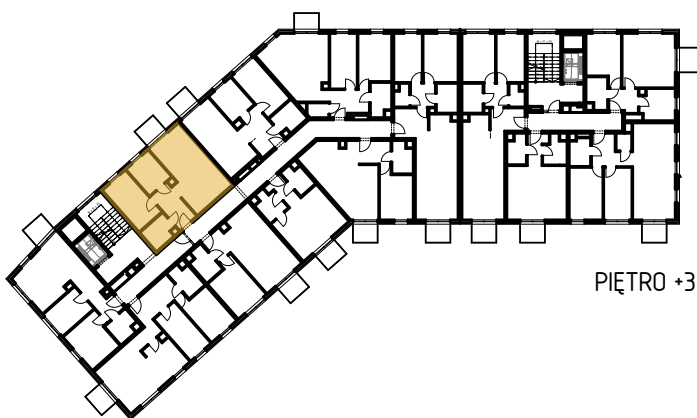

MIESZKANIE 2P+K		NR A/3/30
Korytarz	6,71	
Kuchnia	6,97	
Łazienka	4,78	
Pokój	11,32	
Salon	23,63	
		53,41 m ²

ŚCIANY DZIAŁOWE 
 ŚCIANY NOŚNE 

PIĘTRO +3