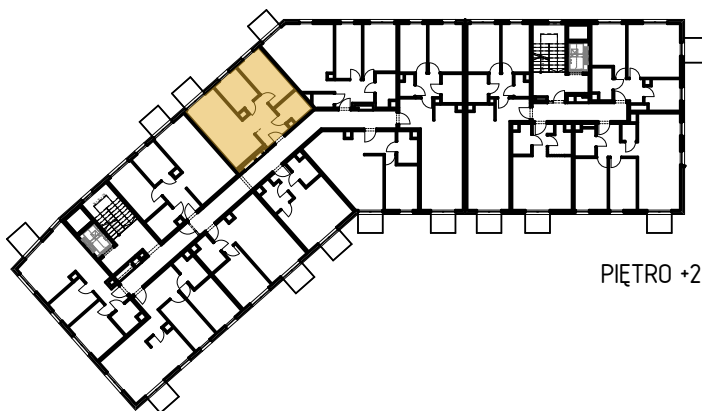

MIESZKANIE 2P+K		NR A/2/19
Korytarz	7,43	
Kuchnia	7,06	
Łazienka	4,57	
Pokój	10,94	
Salon	19,91	
		49,91 m ²

ŚCIANY DZIAŁOWE
ŚCIANY NOŚNE

PIĘTRO +2