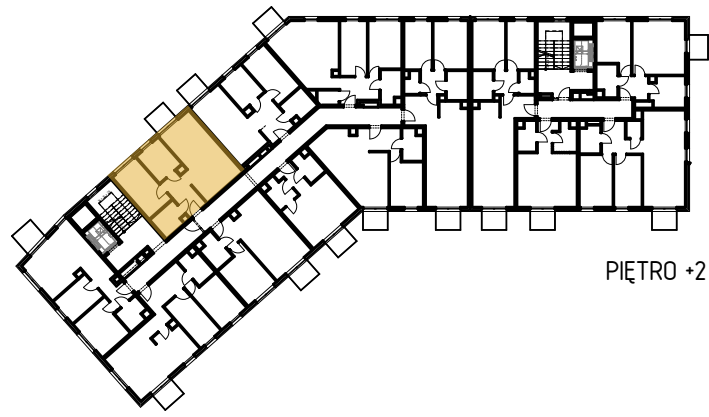

MIESZKANIE 2P+K	NR A/2/17
Korytarz	6,62
Kuchnia	6,97
Łazienka	4,74
Pokój	11,27
Salon	23,53
	53,13 m ²

ŚCIANY DZIAŁOWE
ŚCIANY NOŚNE

PIĘTRO +2