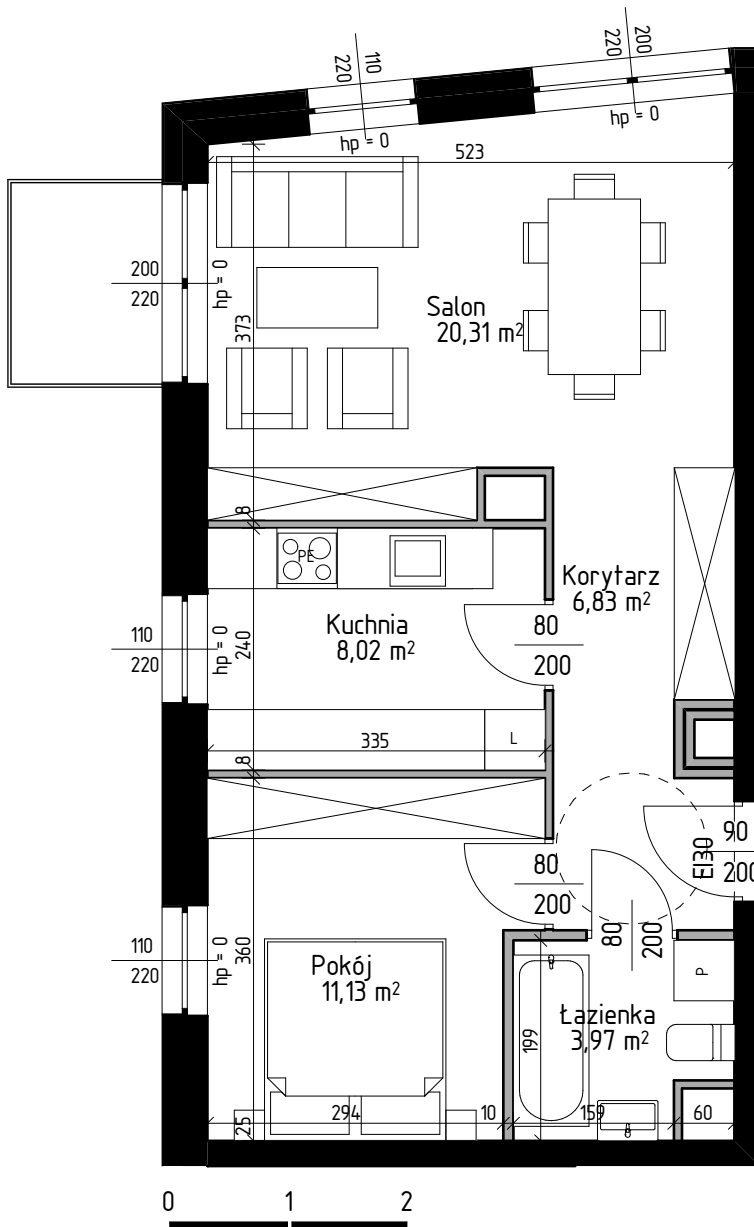

Nowa Hawelańska

MIESZKANIE 2P+K	NR A/1/1
Korytarz	6,83
Kuchnia	8,02
Łazienka	3,97
Pokój	11,13
Salon	20,31
	50,26 m ²

ŚCIANY DZIAŁOWE 
 ŚCIANY NOŚNE 